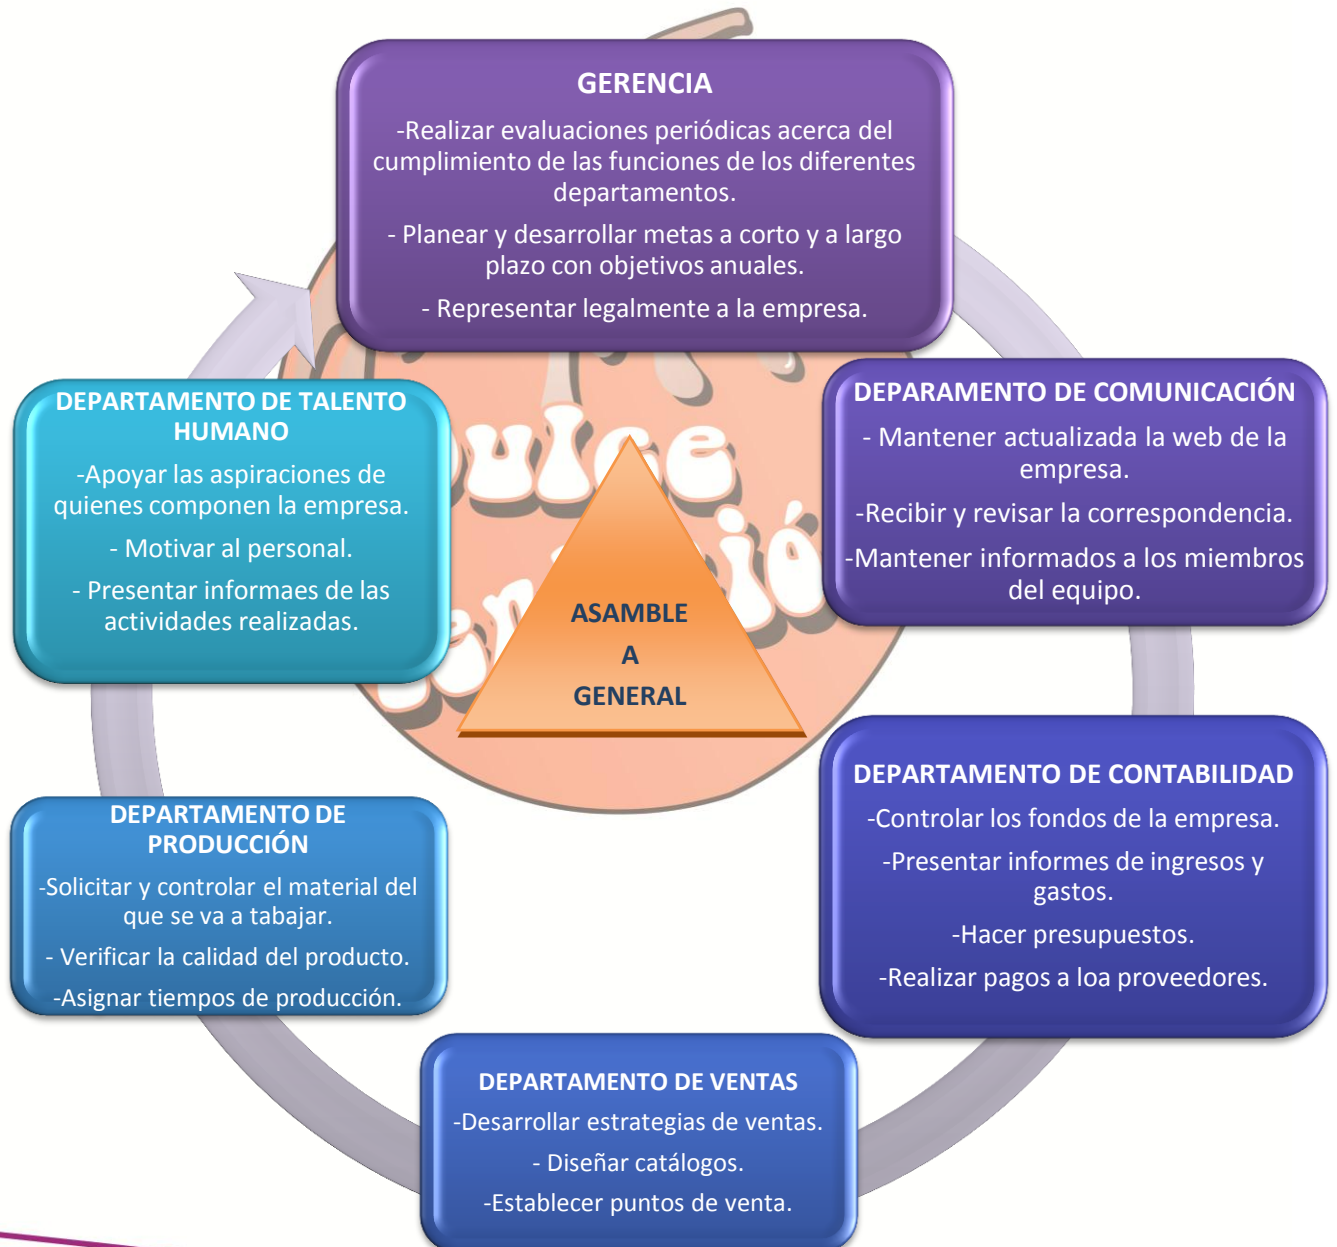

ORGANIGRAMA FUNCIONAL

Delicias que endulzan tu vida