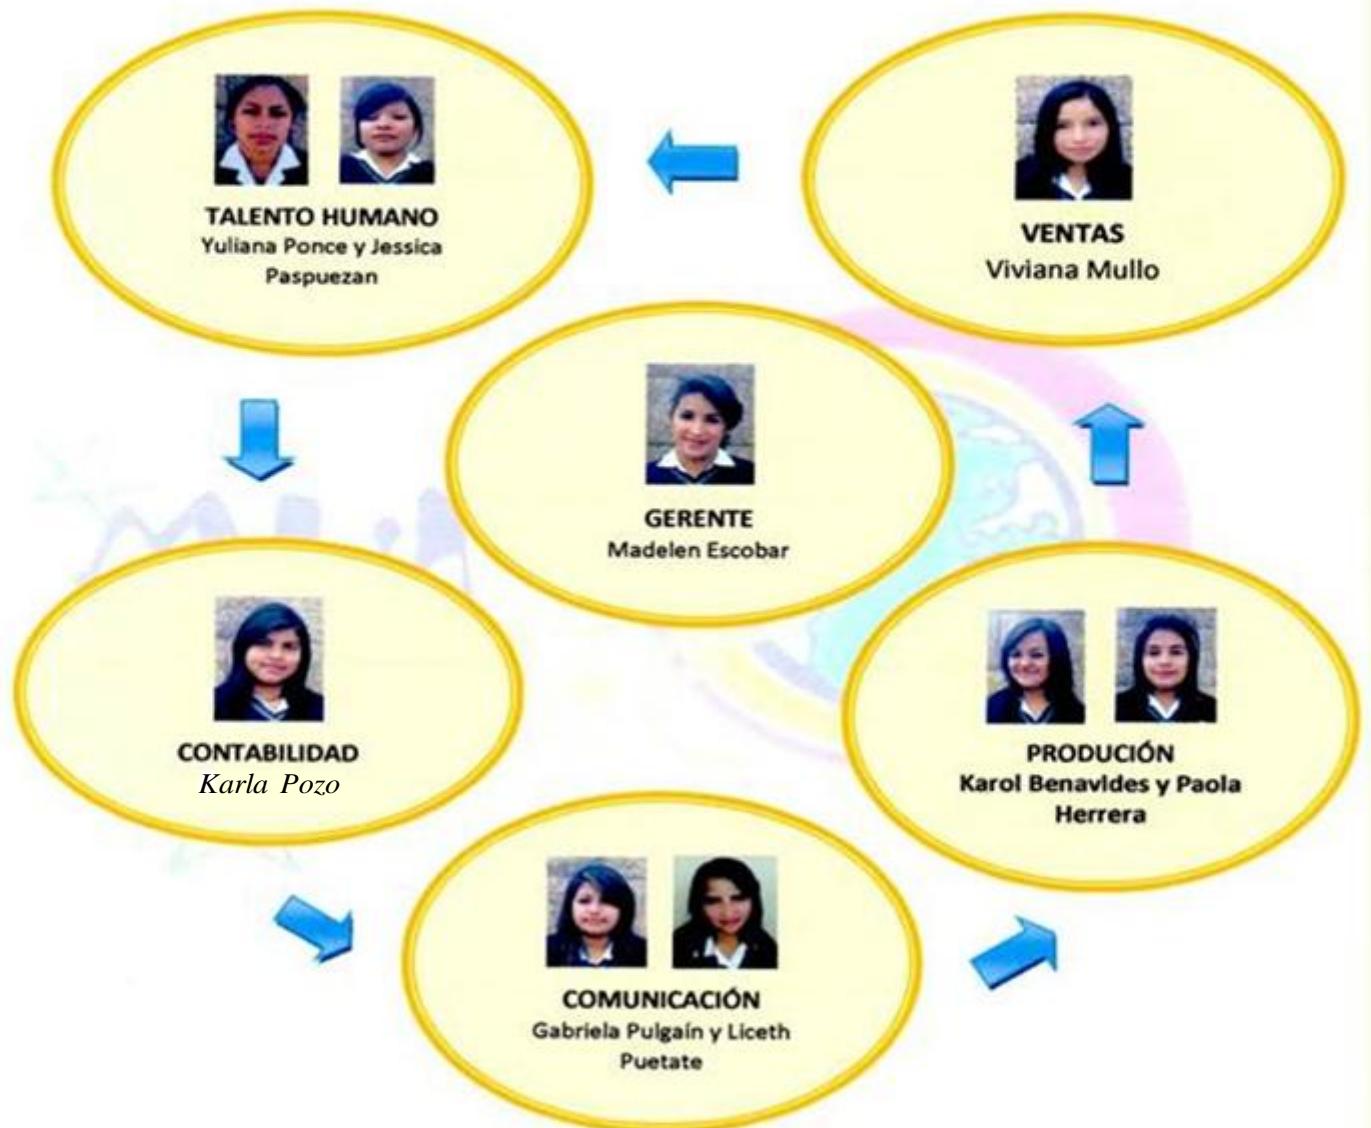

MUNDO MÀGICO EMPRENDE
RAFAEL ARELLANO Y GARCÍA MORENO
mundomagicoemprende@hotmail.com
TELF: 2236633 CEL: 0969280085
TULCÁN-ECUADOR

Organigrama de puestos

"DONDE SENTIRSE BIEN, ES PARTE DEL ÉXITO"

ORGANIGRAMA FUNCIONAL

ORGANIGRAMA ESTRUCTURAL